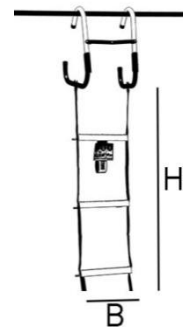

# REPSTEGE

- Lätt och smidig repstege för t.ex. utrymning.
- Aluminiumsteg och vävda flamsäkra PP-Band.
- Steget är utformat så att det alltid ligger 80 mm från fasaden .
- Frigöres med ett enkelt handgrepp.
- Klarar väggjocklekar mellan 230-300 mm.
- Max belastning 150 kg.

Art.nr	Längd m (H)	Bredd mm (B)	Vikt, kg	EAN
62-45	4,5	305	4,3	7393006245005
62-75	7,5	305	6,3	7393006275002
62-105	10,5	305	8,5	7393006210508